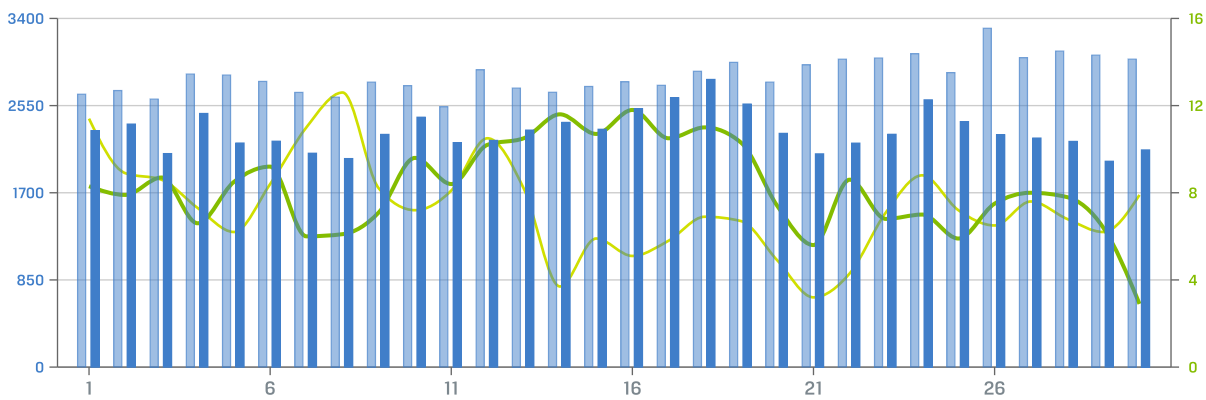

Syyskuu

[<](#) 2022 [>](#)
68989.7

kWh

Syyskuu 2021

[↓ -19.2%](#)

kWh

■ 2021 ■ 2022

°C

 Näytä vertailu edellisen vuoden samaan ajankohtaan

[Lataa raportti](#)